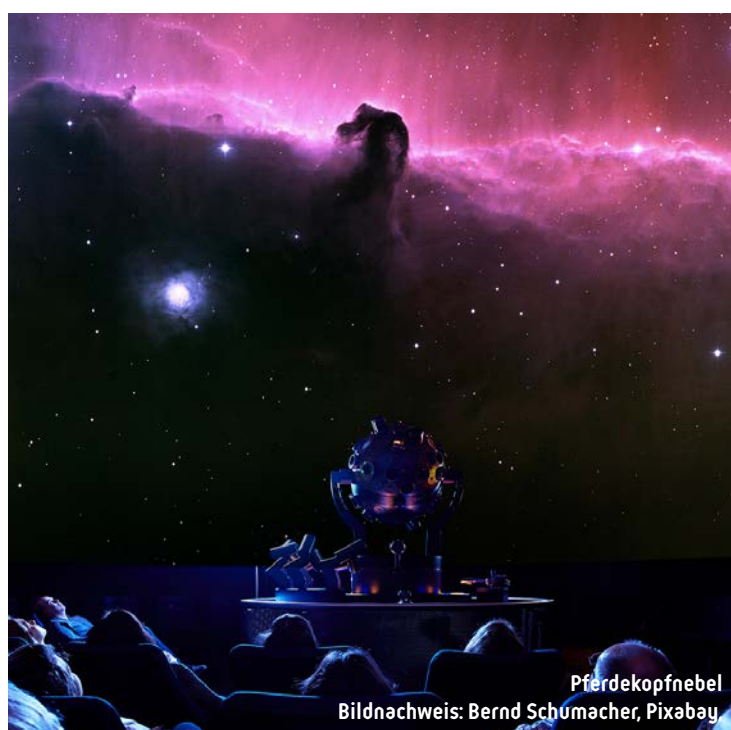

Ticketreservierung
ab 4 Wochen im
Vorwärts möglich

- Abendprogramme ab 12 Jahren
- Familienprogramme ab 8 Jahren
- Kinderprogramme ab 5/6 Jahren
- Besonderes